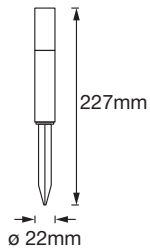

GARDENPOLE MINI