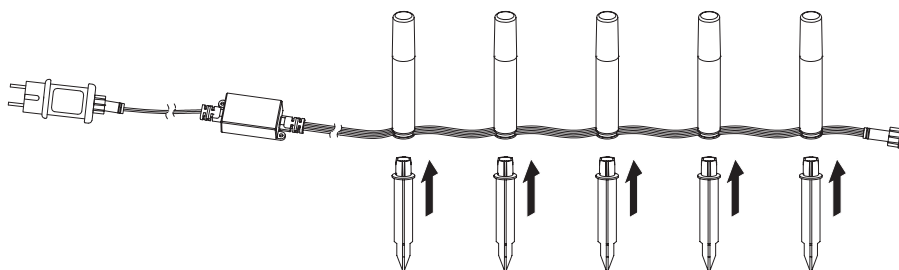

GARDENPOLE

GARDENPOLE MINI

1

2

3