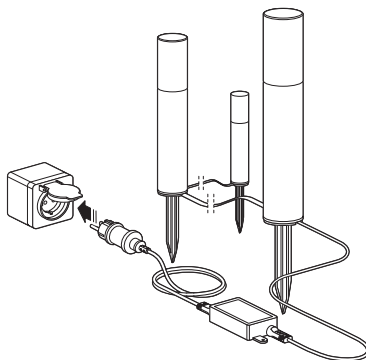

GARDENPOLE

GARDENPOLE MINI

1

2

3