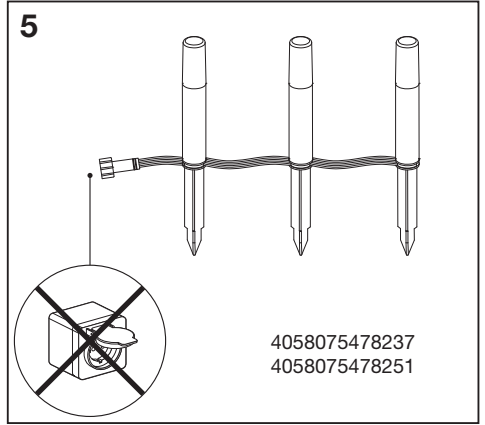

SMART⁺ GARDENPOLE | EXTENSION

GARDENPOLE MINI | EXTENSION

	EAN	W	lm	Power supply adaptor (A)			Controller box (B)			Lighting chain (C)		
				Input	Class	IP	Input	Class	IP	Input	Class	IP
SMART WIFI GARDEN POLE MINI RGBW	4058075478190	3.8	80	220-240V~50/60Hz	II	44	5VDC	III	65	5VDC	III	65
SMART WIFI GARDEN POLE RGBW	4058075478213	5.7	180	220-240V~50/60Hz	II	44	5VDC	III	65	5VDC	III	65
SMART WIFI GARDEN POLE MINI RGBW 3PEXT	4058075478237	1.9	45	-	-	-	-	-	-	5VDC	III	65
SMART WIFI GARDEN POLE RGBW 3PEXT	4058075478251	3.1	108	-	-	-	-	-	-	5VDC	III	65

GARDENPOLE

GARDENPOLE MINI

1

2

3

CE  IP44 RoHS

C10449057
G11101880
07.08.2020

LEDVANCE GmbH
Steinerne Furt 62
86167 Augsburg, Germany
www.ledvance.com