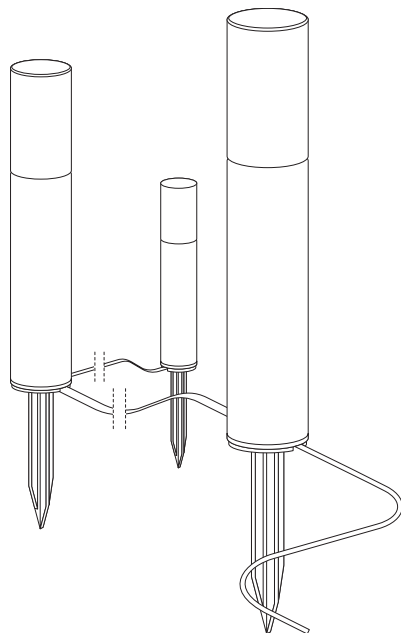

SMART⁺ GARDENPOLE | EXTENSION

GARDENPOLE MINI | EXTENSION

	EAN	W	lm	Power supply adaptor (A)			Controller box (B)			Lighting chain (C)		
				Input	Class	IP	Input	Class	IP	Input	Class	IP
SMART WIFI GARDEN POLE MINI RGBW	4058075478190	3.8	80	220-240V~50/60Hz	II	44	5VDC	III	65	5VDC	III	65
SMART WIFI GARDEN POLE RGBW	4058075478213	5.7	180	220-240V~50/60Hz	II	44	5VDC	III	65	5VDC	III	65
SMART WIFI GARDEN POLE MINI RGBW 3PEXT	4058075478237	1.9	45	-	-	-	-	-	-	5VDC	III	65
SMART WIFI GARDEN POLE RGBW 3PEXT	4058075478251	3.1	108	-	-	-	-	-	-	5VDC	III	65