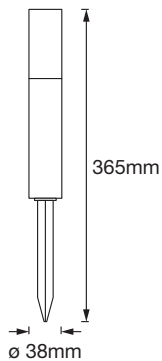

GARDENPOLE