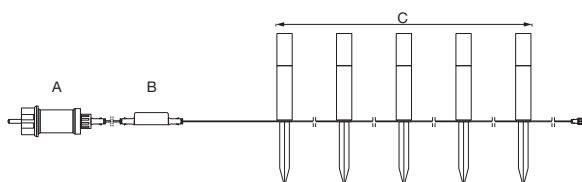

SMART⁺ GARDENPOLE | EXTENSION

GARDENPOLE MINI | EXTENSION

	EAN	W	lm	Power supply adaptor (A)			Controller box (B)			Lighting chain (C)		
				Input	Class	IP	Input	Class	IP	Input	Class	IP
SMART WIFI GARDEN POLE MINI RGBW	4058075478190	3.8	80	220-240V~50/60Hz	II	44	5VDC	III	65	5VDC	III	65
SMART WIFI GARDEN POLE RGBW	4058075478213	5.7	180	220-240V~50/60Hz	II	44	5VDC	III	65	5VDC	III	65
SMART WIFI GARDEN POLE MINI RGBW 3PEXT	4058075478237	1.9	45	-	-	-	-	-	-	5VDC	III	65
SMART WIFI GARDEN POLE RGBW 3PEXT	4058075478251	3.1	108	-	-	-	-	-	-	5VDC	III	65