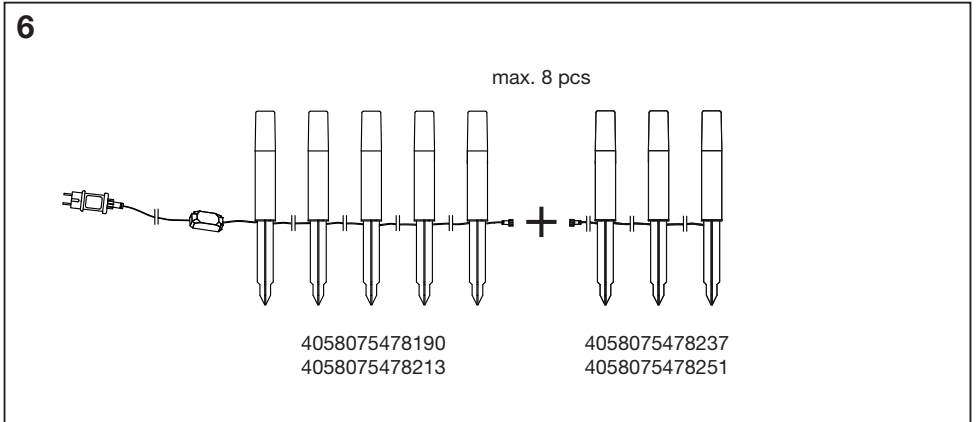

SMART⁺ GARDENPOLE | EXTENSION

GARDENPOLE MINI | EXTENSION

	EAN	W	lm	Power supply adaptor (A)			Controller box (B)			Lighting chain (C)		
				Input	Class	IP	Input	Class	IP	Input	Class	IP
SMART WIFI GARDEN POLE MINI RGBW	4058075478190	3.8	80	220-240V~50/60Hz	II	44	5VDC	III	65	5VDC	III	65
SMART WIFI GARDEN POLE RGBW	4058075478213	5.7	180	220-240V~50/60Hz	II	44	5VDC	III	65	5VDC	III	65
SMART WIFI GARDEN POLE MINI RGBW 3PEXT	4058075478237	1.9	45	-	-	-	-	-	-	5VDC	III	65
SMART WIFI GARDEN POLE RGBW 3PEXT	4058075478251	3.1	108	-	-	-	-	-	-	5VDC	III	65

GARDENPOLE

GARDENPOLE MINI

1

2

3

CE  IP44 RoHS

C10449057
G11101880
07.08.2020

LEDVANCE GmbH
Steinerne Furt 62
86167 Augsburg, Germany
www.ledvance.com